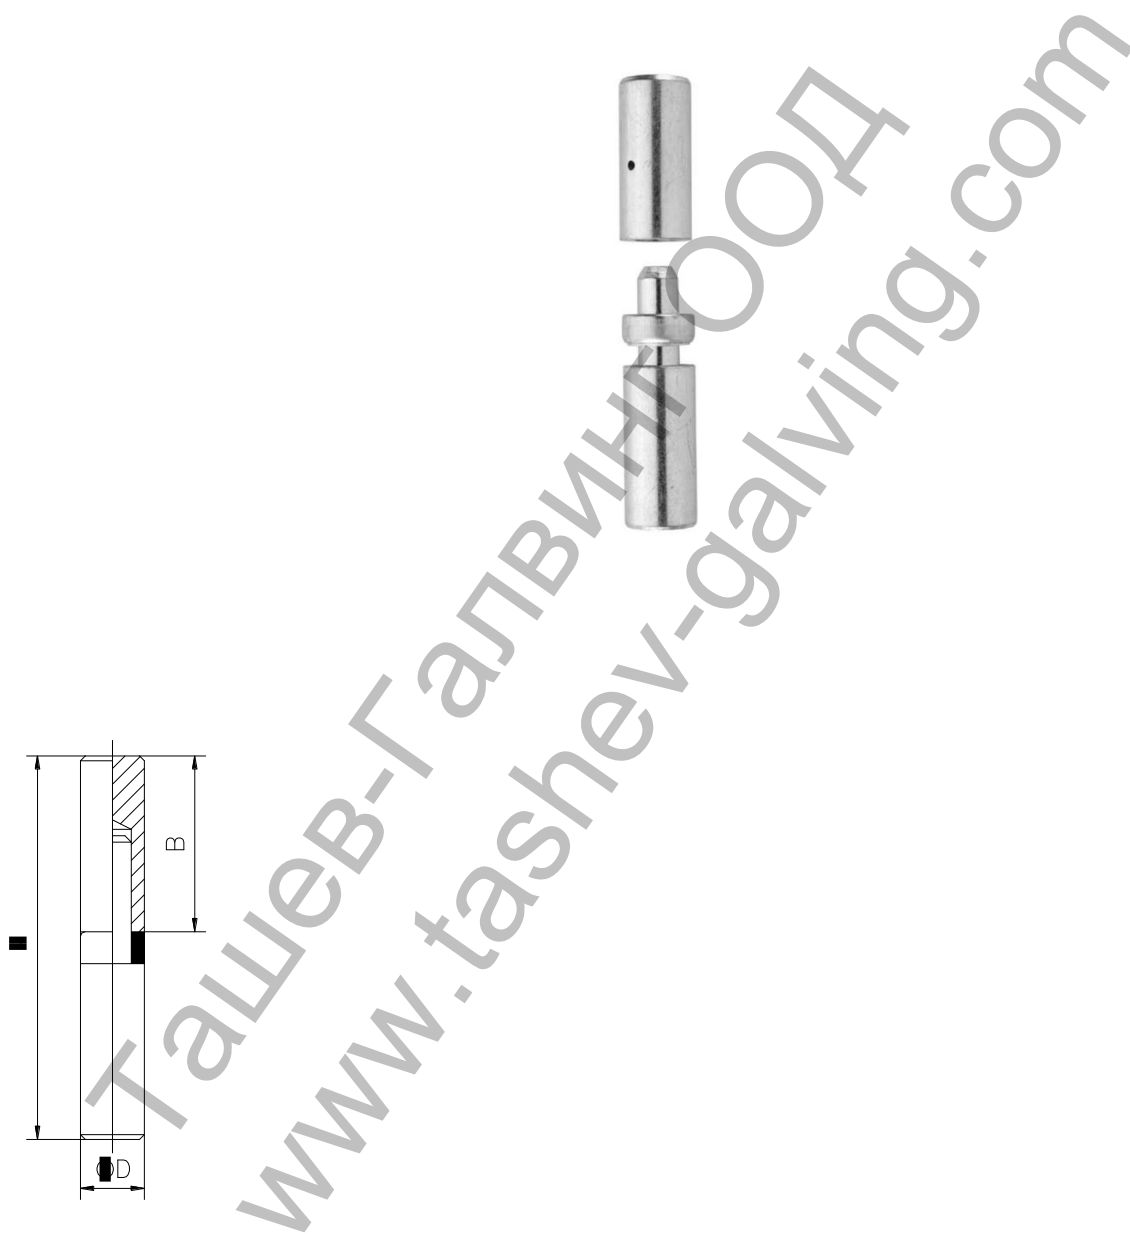

Панта Estebro® за заваряване кръгла с лагер 16x100 мм,
81110

Cod	Dimens.	A	B	ØD		
81110	AX 16x100	98	45	16	15	2,30
284	AX 20x120	118	55	20	10	2,94
285	AX 25x150	150	70	25	6	3,50

Stainless steel round profile hinge with axial bearing AISI 316

Family: Round profile hinge

Material: Stainless steel AISI 303

Maximum weight supported: According to study

Description: Mechanized component which, it is installed on a metallic swing door to allow its opening and closing. The axial bearing installed between both bodies softens the maneuver turn.

All the hinges from Ø20 mm on come with grease hole

Продукт: [Панта Estebro® за заваряване кръгла с лагер 16x100 мм, 81110](#)

Категория: [Плъзгащи се врати](#)

Бранд: [Estebro®](#)

Категория бранд: [Панта Estebro®](#)